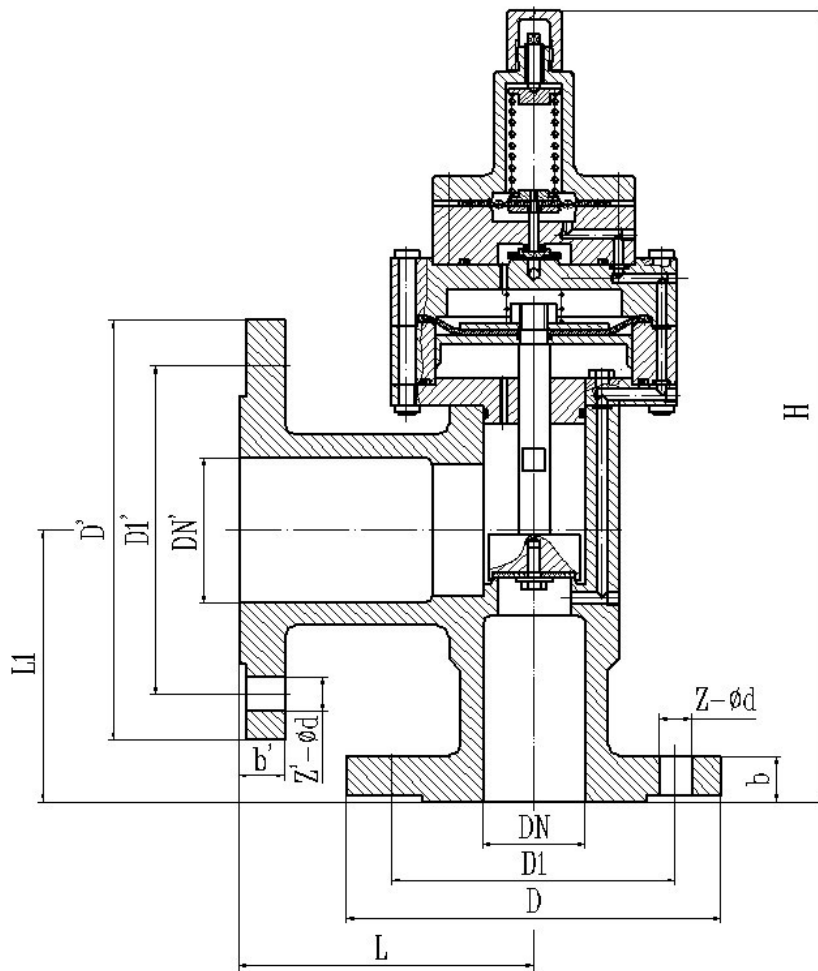

%

%

E LL

, "

E LL

		,	%	%						,				

"